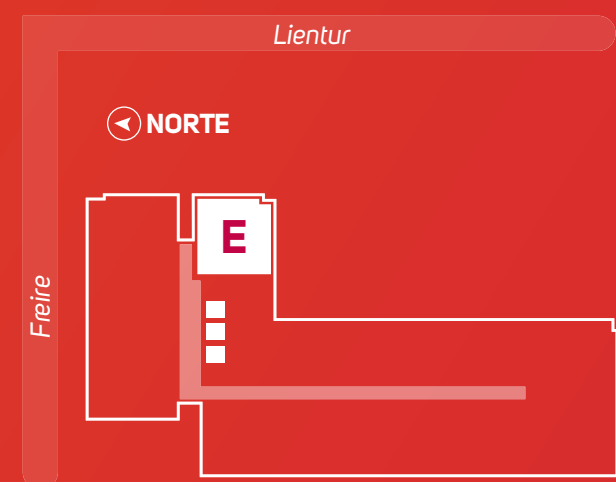

lontue

Conoce más 

Edificio Antuco MODELO D (1-2-3)

Superficie total: 44.7 m² aprox.*

Interior: 42 m² | Terraza: 2.7 m²

Dorm **2** Baños **2**

(*) PLANTA CORRESPONDE A MODELO D1. SUPERFICIE APROXIMADA.
Más detalles en nuestro sitio web.

Las imágenes y medidas en estas láminas son de carácter ilustrativo. Lo anterior se informa en virtud de lo señalado en la ley N° 19.472

lontue

Conoce más 

Edificio Antuco MODELO E

Superficie total: 36.7 m² aprox.*