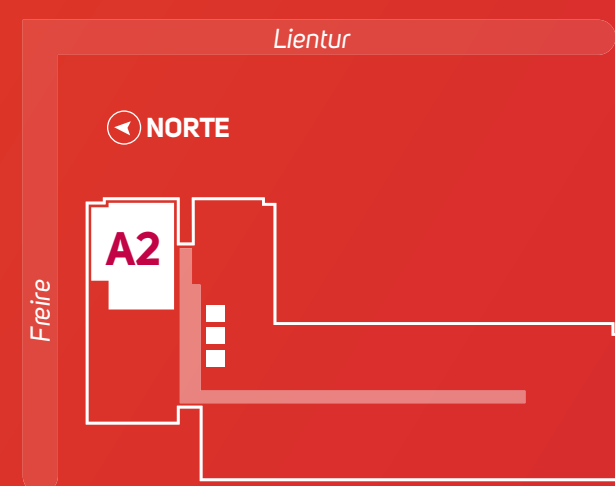

- 1 Universidad del Desarrollo
- 2 Plaza Juan Bosco
- 3 Hospital Regional
- 4 Mall del Centro
- 5 Líder
- 6 Universidad de Concepción
- 7 Universidad San Sebastián
- 8 Terminal de Buses

lontue

Conoce más 

Edificio Antuco MODELO A1

Superficie total: 57.5 m² aprox.*

Interior: 49.5 m² | Terraza: 8 m²

Dorm **2** Baños **2**

(*) SUPERFICIE DESDE PISO 5. CONSULTA POR VARIANTES SEGÚN PISO.
Más detalles en nuestro sitio web.

Las imágenes y medidas en estas láminas son de carácter ilustrativo. Lo anterior se informa en virtud de lo señalado en la ley N° 19.472

lontue

Conoce más 

Edificio Antuco MODELO A2

Superficie total: 58.9 m² aprox.*