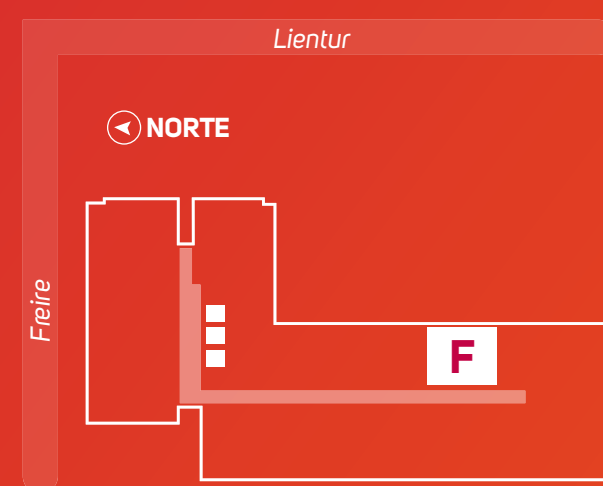

Interior: 33.6 m² | Terraza: 3.1 m²

Dorm **1** Baños **1**

(*) SUPERFICIE APROXIMADA.
Más detalles en nuestro sitio web.

Las imágenes y medidas en estas láminas son de carácter ilustrativo. Lo anterior se informa en virtud de lo señalado en la ley N° 19.472

lontue

Conoce más 

Edificio Antuco MODELO F

Superficie total: 29.9 m² aprox.*

Dorm 1 Baños 1

(*) SUPERFICIE APROXIMADA.
Más detalles en nuestro sitio web.

Las imágenes y medidas en estas láminas son de carácter ilustrativo. Lo anterior se informa en virtud de lo señalado en la ley N° 19.472