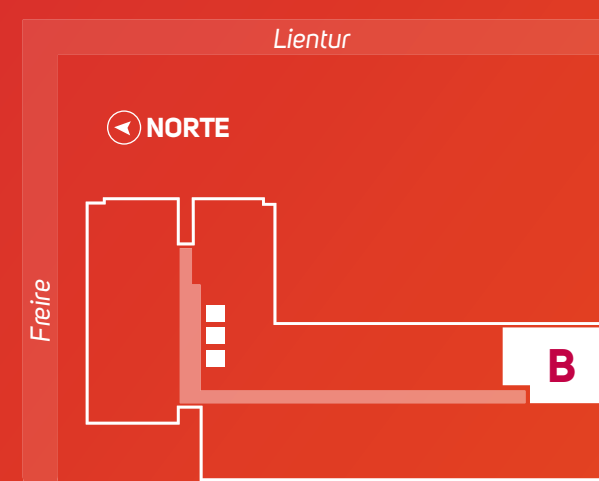

Interior: 50.9 m² | Terraza: 8 m²

Dorm **2** Baños **2**

(*) SUPERFICIE DESDE PISO 5. CONSULTA POR VARIANTES SEGÚN PISO.

() Consulta por piso 3 con gran terraza de 46m². Más detalles en nuestro sitio web.**

Las imágenes y medidas en estas láminas son de carácter ilustrativo. Lo anterior se informa en virtud de lo señalado en la ley N° 19.472

lontue

Conoce más 

Edificio Antuco MODELO B

Superficie total: 55.5 m² aprox.*

Interior: 50 m² | Terraza: 5.5 m²

Dorm **2** Baños **2**

Más detalles en nuestro sitio web.

Las imágenes y medidas en estas láminas son de carácter ilustrativo. Lo anterior se informa en virtud de lo señalado en la ley N° 19.472