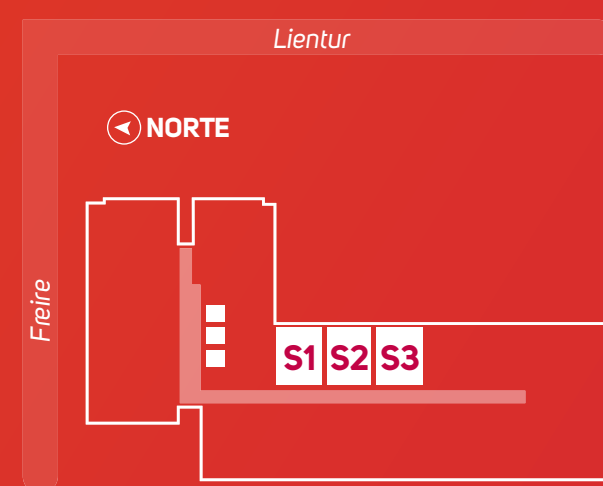

Interior: 33.6 m² | Terraza: 3.1 m²

Dorm **1** Baños **1**

(*) SUPERFICIE APROXIMADA.
Más detalles en nuestro sitio web.

Las imágenes y medidas en estas láminas son de carácter ilustrativo. Lo anterior se informa en virtud de lo señalado en la ley N° 19.472

lontue

Conoce más 

Edificio Antuco MODELO F

Superficie total: 29.9 m² aprox.*

Dorm 1 Baños 1

(*) SUPERFICIE APROXIMADA.
Más detalles en nuestro sitio web.

Las imágenes y medidas en estas láminas son de carácter ilustrativo. Lo anterior se informa en virtud de lo señalado en la ley N° 19.472

lontue

Conoce más 

Edificio Antuco **STUDIO** (1·2·3)

Superficie total: 20.4 m² aprox.*

Dorm **1** Baños **1**

(*) SUPERFICIE APROXIMADA.
Más detalles en nuestro sitio web.

Las imágenes y medidas en estas láminas son de carácter ilustrativo. Lo anterior se informa en virtud de lo señalado en la ley N° 19.472