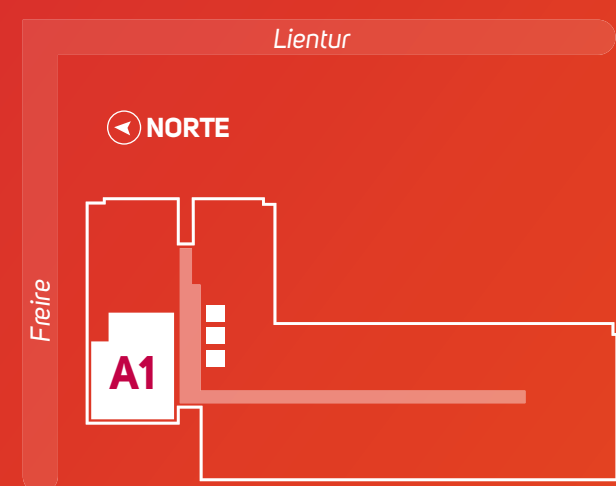

- 1 Universidad del Desarrollo
- 2 Plaza Juan Bosco
- 3 Hospital Regional
- 4 Mall del Centro
- 5 Líder
- 6 Universidad de Concepción
- 7 Universidad San Sebastián
- 8 Terminal de Buses

lontue

Conoce más 

Edificio Antuco MODELO A1

Superficie total: 57.5 m² aprox.*

Interior: 49.5 m² | Terraza: 8 m²

Dorm **2** Baños **2**

(*) SUPERFICIE DESDE PISO 5. CONSULTA POR VARIANTES SEGÚN PISO.
Más detalles en nuestro sitio web.