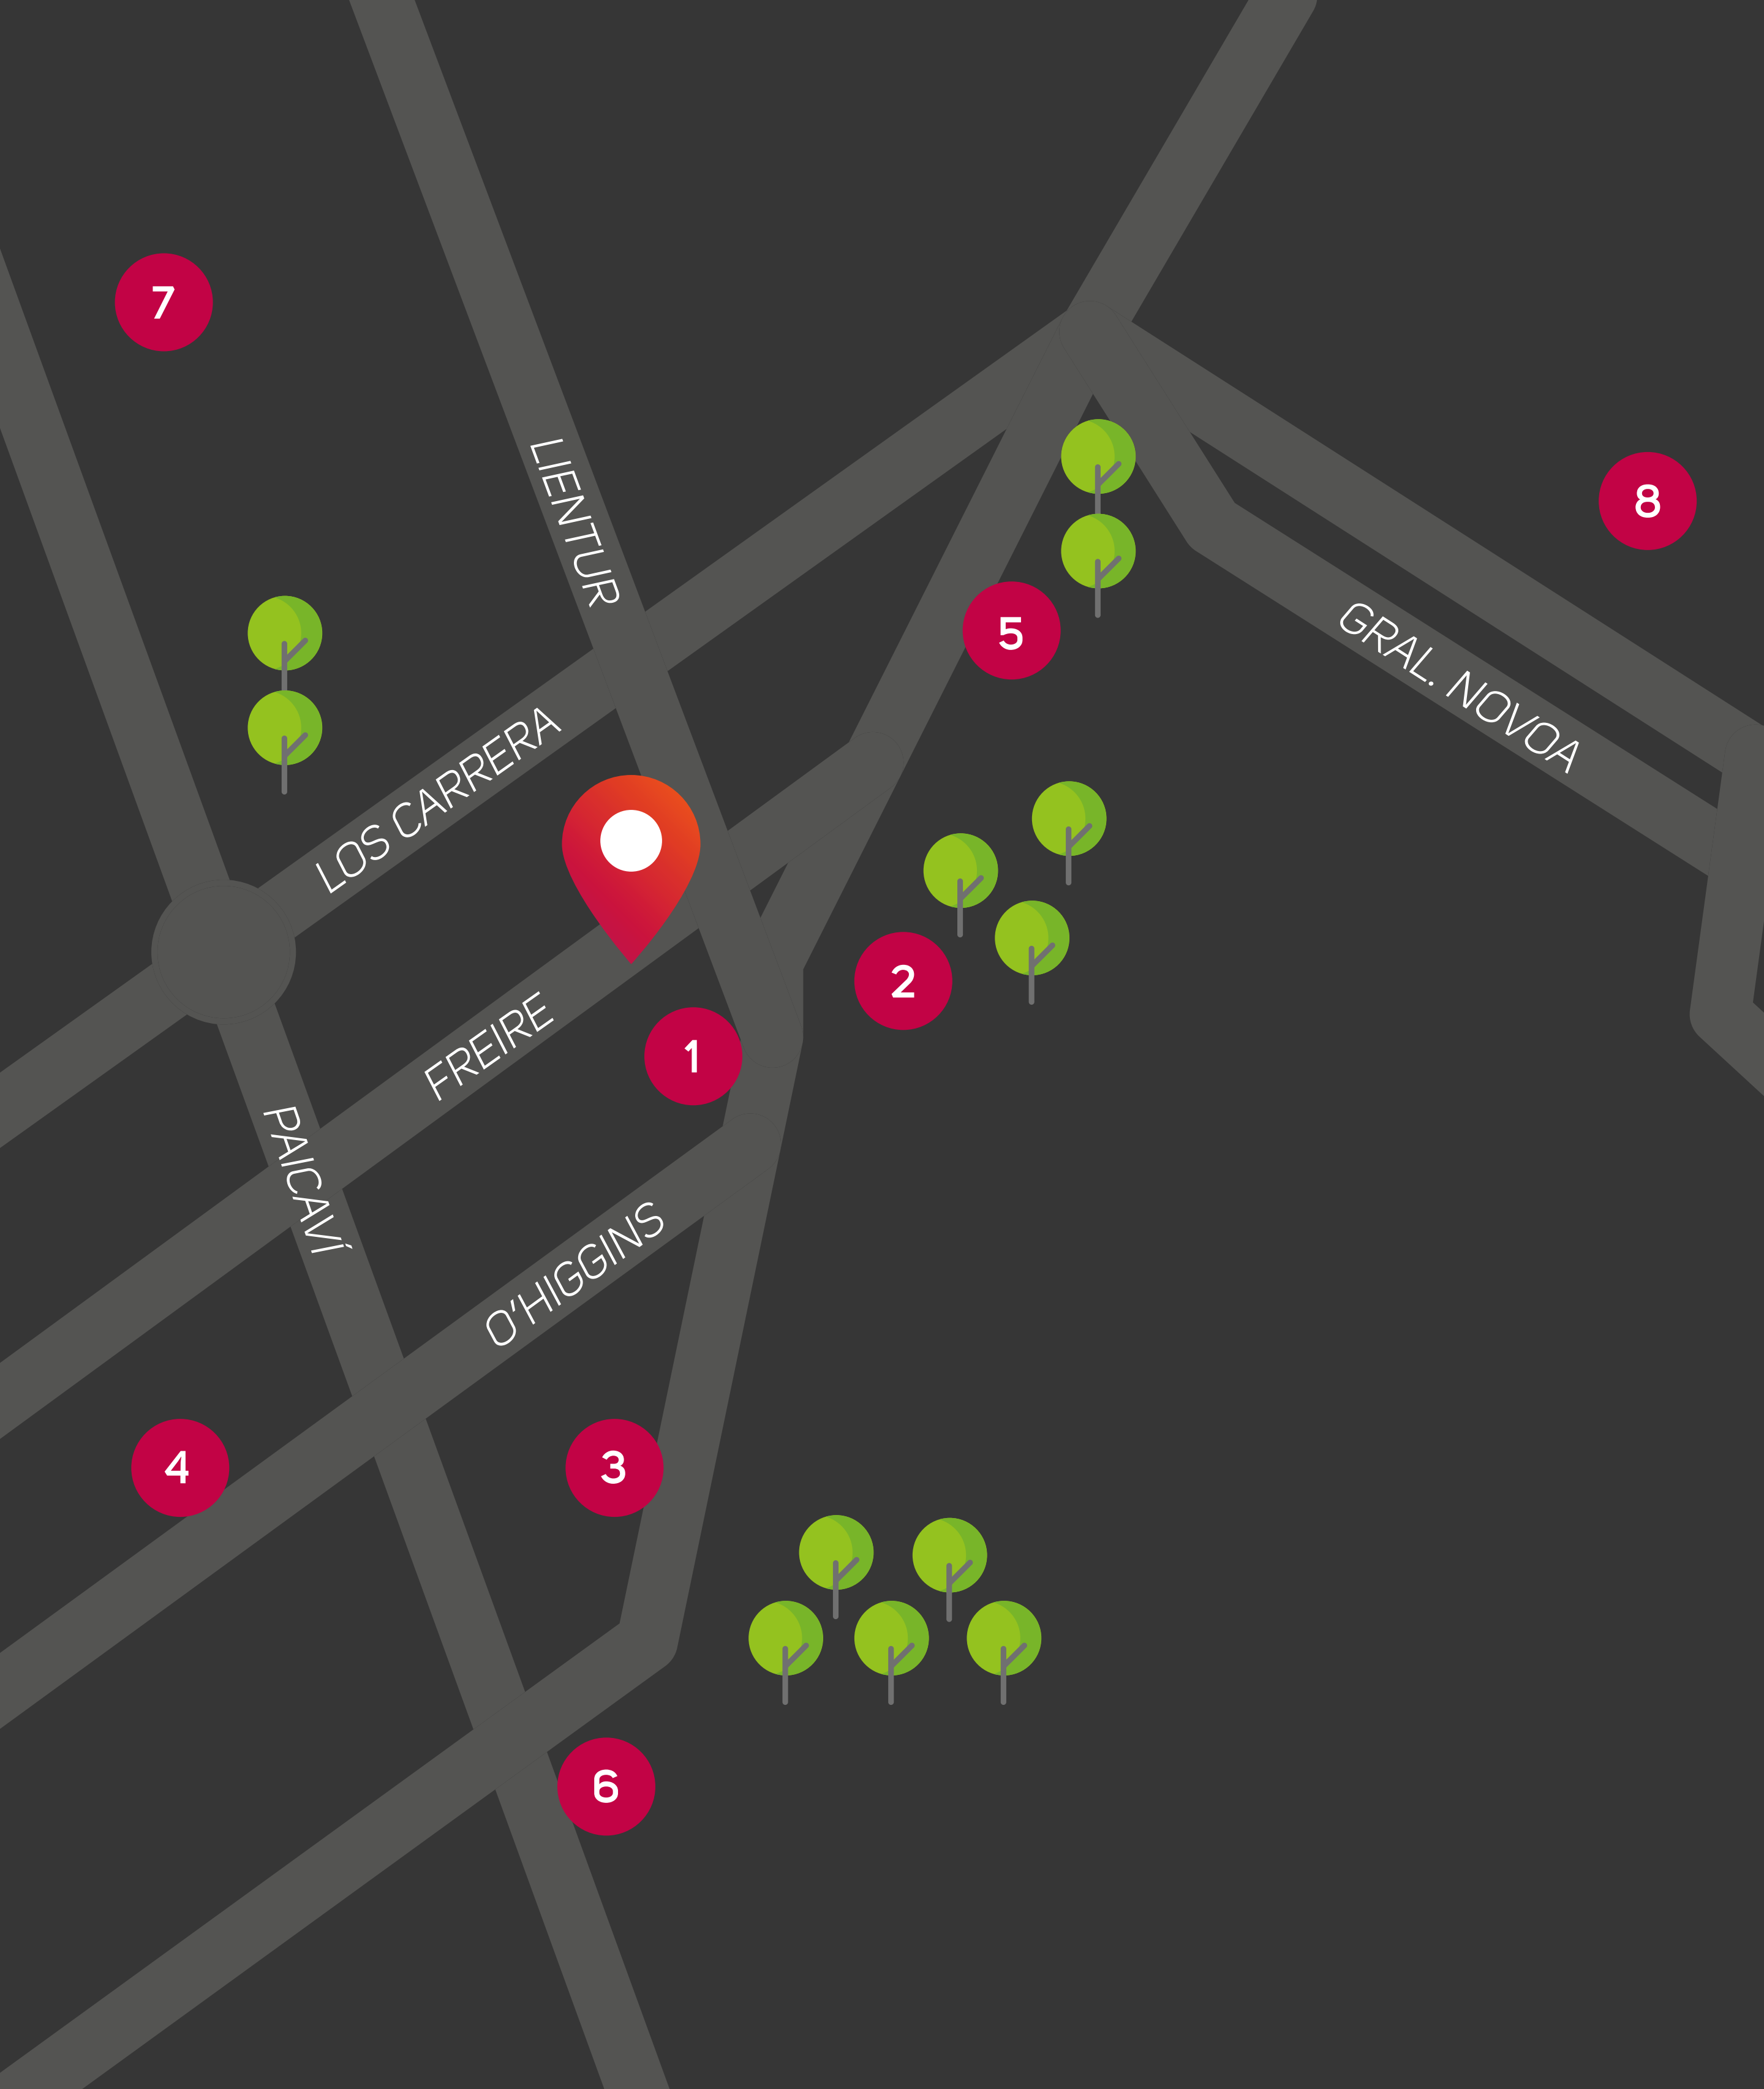

lontue

Edificio
Antuco

VIVE EL
NUEVO CENTRO

Invierte en conectividad a pasos de la UDD

Edificio
Antuco
FREIRE 1780

En Edificio Antuco, vive la tranquilidad y conectividad del nuevo centro de Concepción.

Un nuevo proyecto de Inmobiliaria Lontue que te permitirá invertir en un sector tranquilo de la ciudad, con todas las comodidades de estar a pasos de comercio, servicios y centros de estudio.

- 1 Universidad del Desarrollo
- 2 Plaza Juan Bosco
- 3 Hospital Regional
- 4 Mall del Centro
- 5 Líder
- 6 Universidad de Concepción
- 7 Universidad San Sebastián
- 8 Terminal de Buses

lontue

Conoce más 