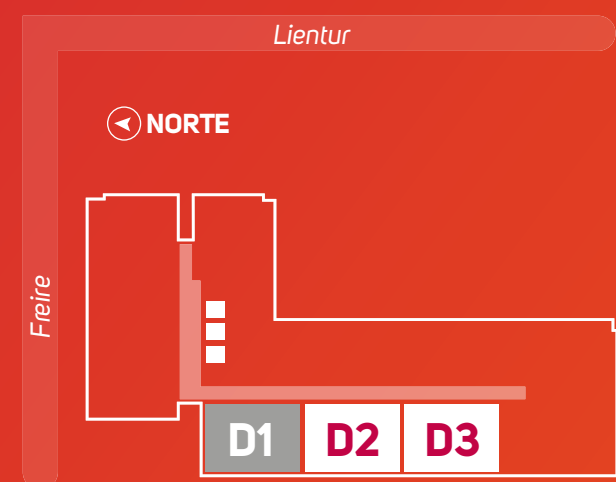

lontue

Conoce más 

Edificio Antuco MODELO C

Superficie total: 50.8 m² aprox.*

Interior: 48 m² | Terraza: 2.8 m²

Dorm **2** Baños **2**

Más detalles en nuestro sitio web.

Las imágenes y medidas en estas láminas son de carácter ilustrativo. Lo anterior se informa en virtud de lo señalado en la ley N° 19.472

lontue

Conoce más 

Edificio Antuco MODELO D (1-2-3)

Superficie total: 44.7 m² aprox.*

Interior: 42 m² | Terraza: 2.7 m²

Dorm **2** Baños **2**

(*) PLANTA CORRESPONDE A MODELO D1. SUPERFICIE APROXIMADA.
Más detalles en nuestro sitio web.