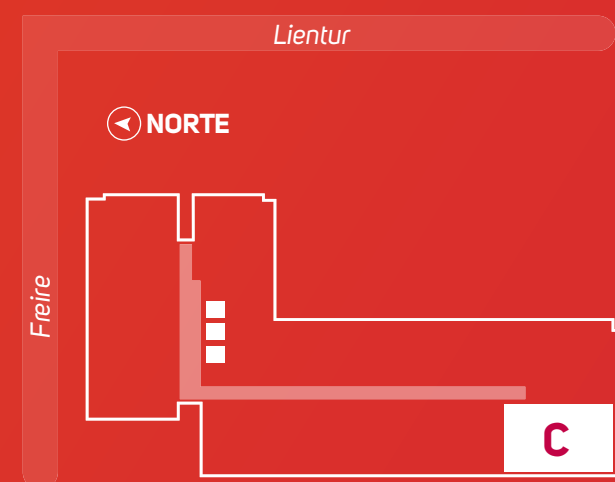

Las imágenes y medidas en estas láminas son de carácter ilustrativo. Lo anterior se informa en virtud de lo señalado en la ley N° 19.472

lontue

Conoce más 

Edificio Antuco MODELO B

Superficie total: 55.5 m² aprox.*

Interior: 50 m² | Terraza: 5.5 m²

Dorm **2** Baños **2**

Más detalles en nuestro sitio web.

Las imágenes y medidas en estas láminas son de carácter ilustrativo. Lo anterior se informa en virtud de lo señalado en la ley N° 19.472

lontue

Conoce más 

Edificio Antuco MODELO C

Superficie total: 50.8 m² aprox.*

Interior: 48 m² | Terraza: 2.8 m²

Dorm **2** Baños **2**

Más detalles en nuestro sitio web.

Las imágenes y medidas en estas láminas son de carácter ilustrativo. Lo anterior se informa en virtud de lo señalado en la ley N° 19.472