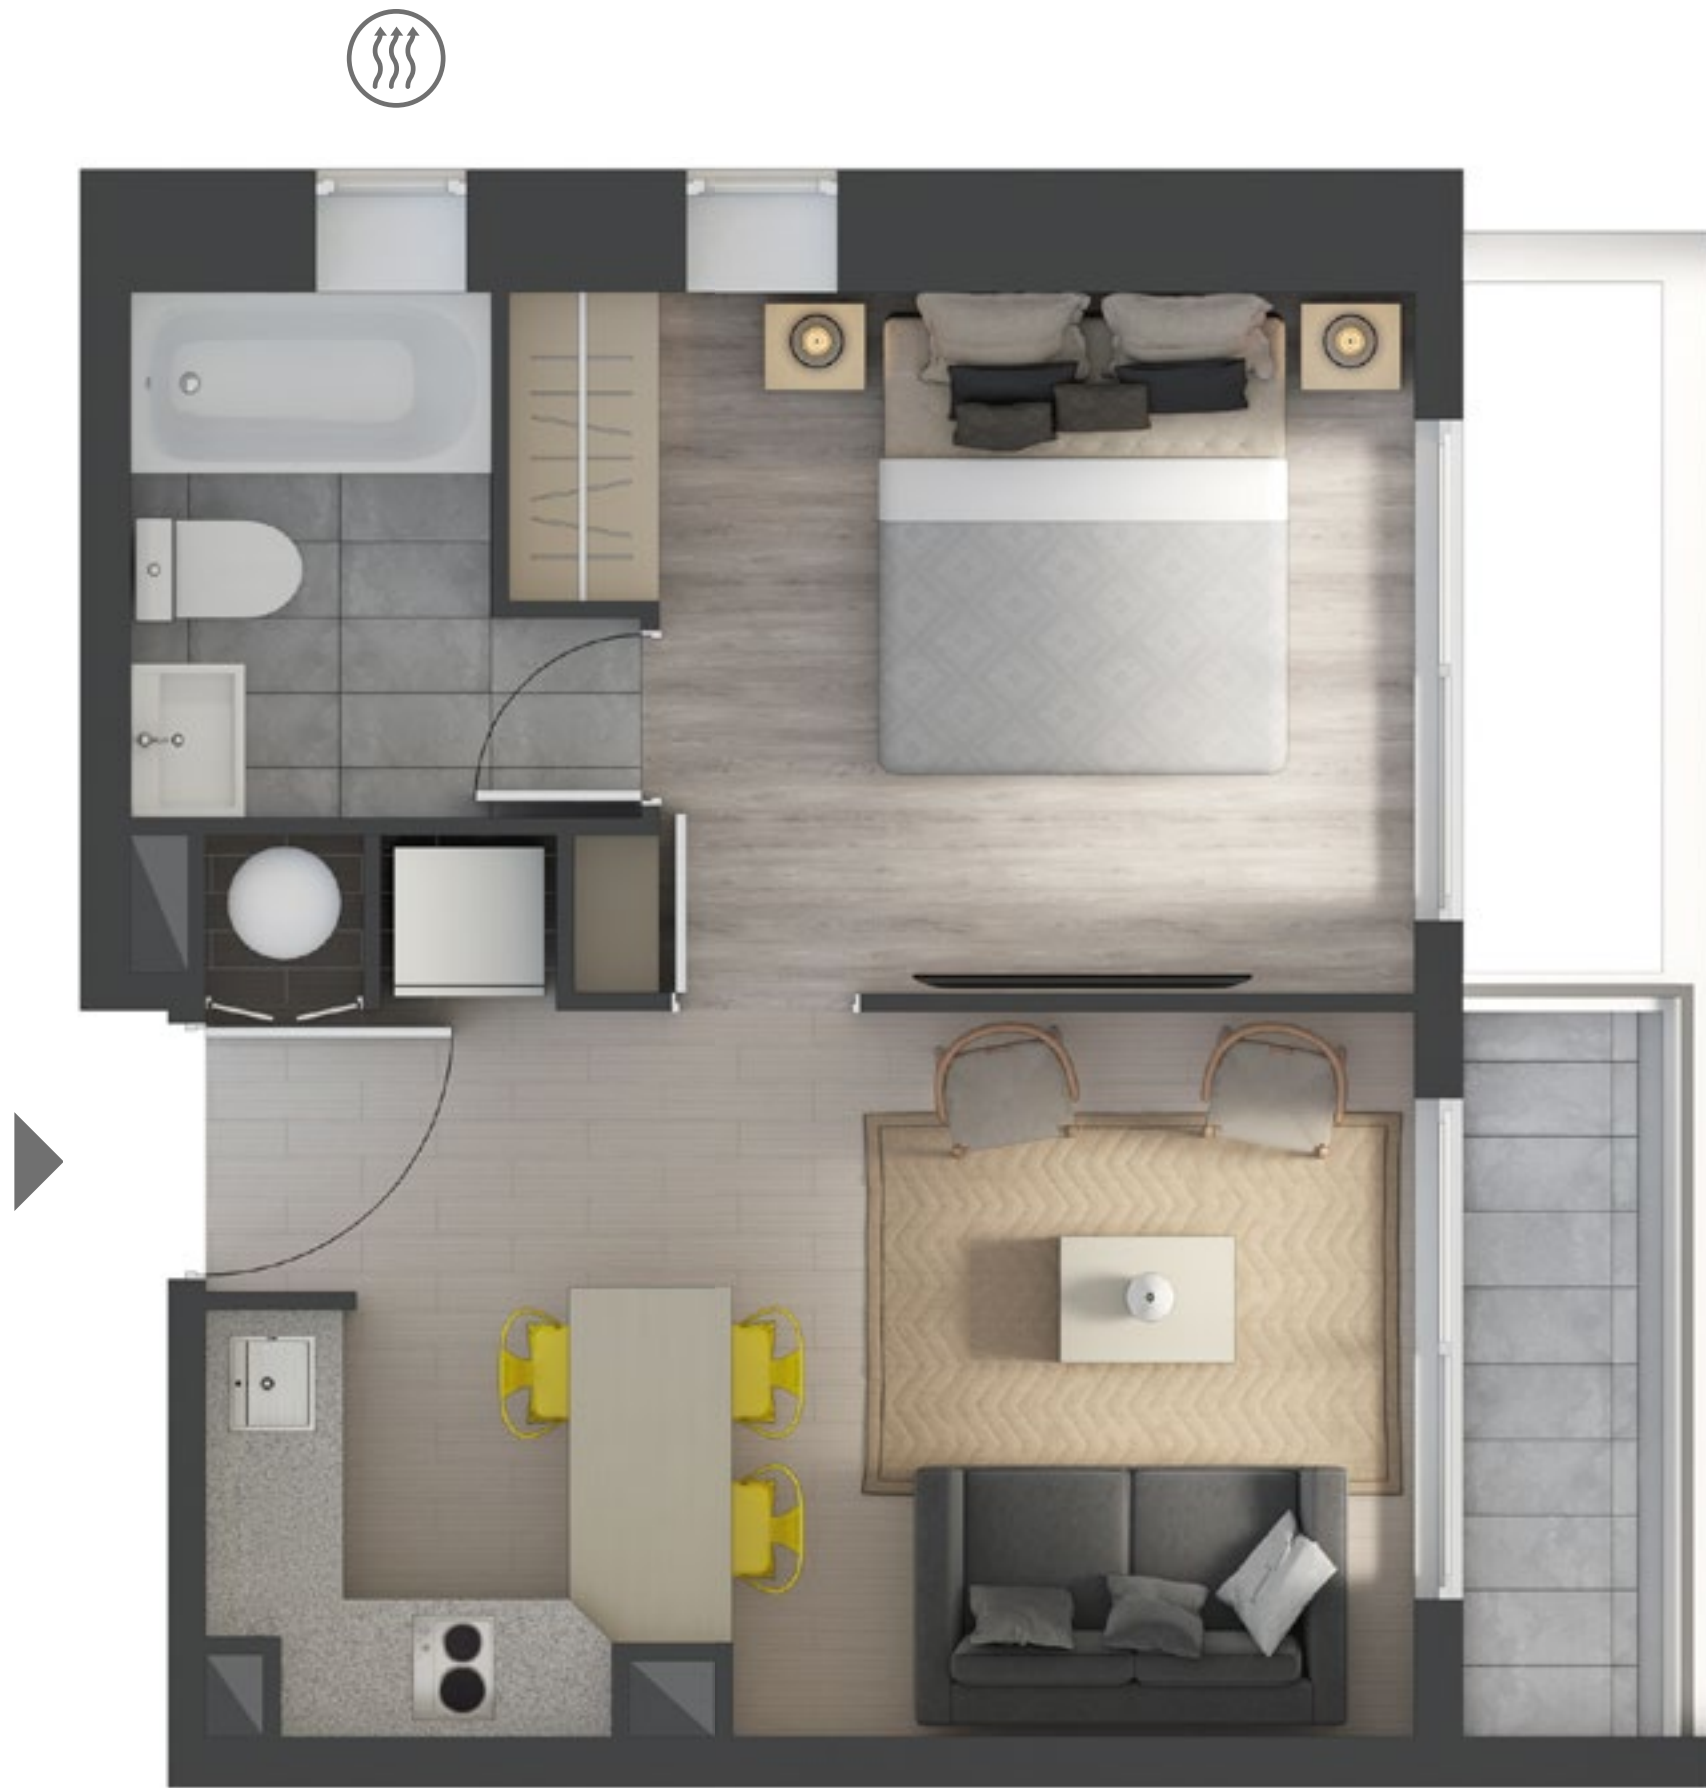

lontue

Conoce más