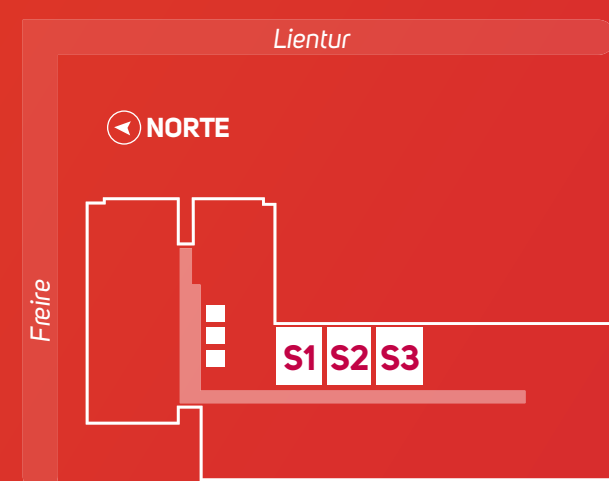

Interior: 33.6 m² | Terraza: 3.1 m²

Dorm **1** Baños **1**

(*) SUPERFICIE APROXIMADA.
Más detalles en nuestro sitio web.

Las imágenes y medidas en estas láminas son de carácter ilustrativo. Lo anterior se informa en virtud de lo señalado en la ley N° 19.472

lontue

Conoce más 

Edificio Antuco MODELO F

Superficie total: 29.9 m² aprox.*

Dorm 1 Baños 1

(*) SUPERFICIE APROXIMADA.
Más detalles en nuestro sitio web.

Las imágenes y medidas en estas láminas son de carácter ilustrativo. Lo anterior se informa en virtud de lo señalado en la ley N° 19.472

lontue

Conoce más 

Edificio Antuco **STUDIO** (1·2·3)

Superficie total: 20.4 m² aprox.*

Dorm **1** Baños **1**

(*) SUPERFICIE APROXIMADA.
Más detalles en nuestro sitio web.

Las imágenes y medidas en estas láminas son de carácter ilustrativo. Lo anterior se informa en virtud de lo señalado en la ley N° 19.472