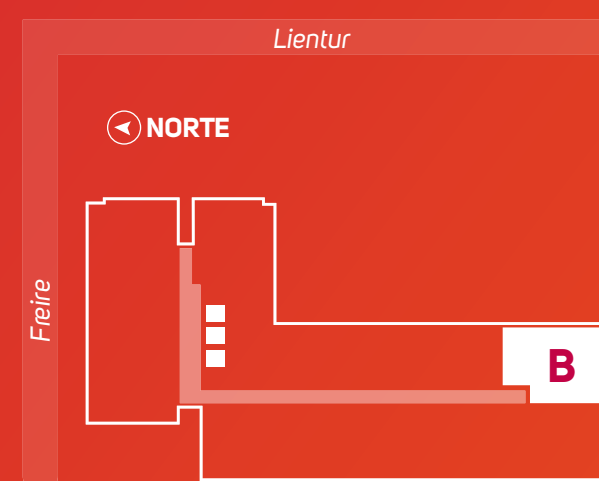

Interior: 50.9 m² | Terraza: 8 m²

Dorm **2** Baños **2**

(*) SUPERFICIE DESDE PISO 5. CONSULTA POR VARIANTES SEGÚN PISO.

() Consulta por piso 3 con gran terraza de 46m². Más detalles en nuestro sitio web.**

lontue

Conoce más 

Edificio Antuco MODELO B

Superficie total: 55.5 m² aprox.*

Interior: 50 m² | Terraza: 5.5 m²

Dorm **2** Baños **2**

Más detalles en nuestro sitio web.

Las imágenes y medidas en estas láminas son de carácter ilustrativo. Lo anterior se informa en virtud de lo señalado en la ley N° 19.472

lontue

Conoce más 

Edificio Antuco MODELO C

Superficie total: 50.8 m² aprox.*

Interior: 48 m² | Terraza: 2.8 m²

Dorm **2** Baños **2**

Más detalles en nuestro sitio web.

Las imágenes y medidas en estas láminas son de carácter ilustrativo. Lo anterior se informa en virtud de lo señalado en la ley N° 19.472