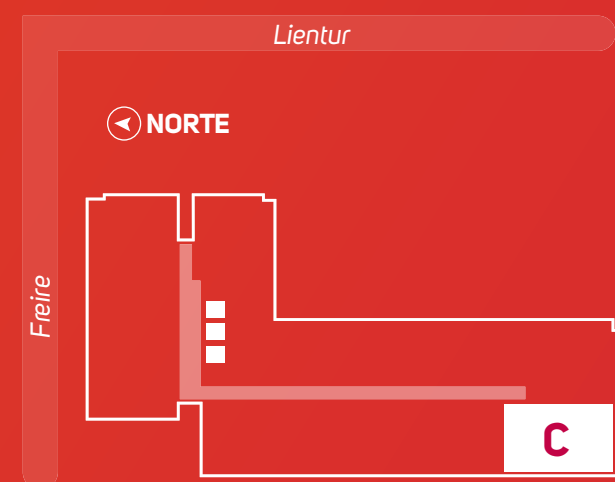

lontue

Conoce más 

Edificio Antuco MODELO B

Superficie total: 55.5 m² aprox.*

Interior: 50 m² | Terraza: 5.5 m²

Dorm **2** Baños **2**

Más detalles en nuestro sitio web.

Las imágenes y medidas en estas láminas son de carácter ilustrativo. Lo anterior se informa en virtud de lo señalado en la ley N° 19.472

lontue

Conoce más 

Edificio Antuco MODELO C

Superficie total: 50.8 m² aprox.*

Interior: 48 m² | Terraza: 2.8 m²

Dorm **2** Baños **2**

Más detalles en nuestro sitio web.

Las imágenes y medidas en estas láminas son de carácter ilustrativo. Lo anterior se informa en virtud de lo señalado en la ley N° 19.472