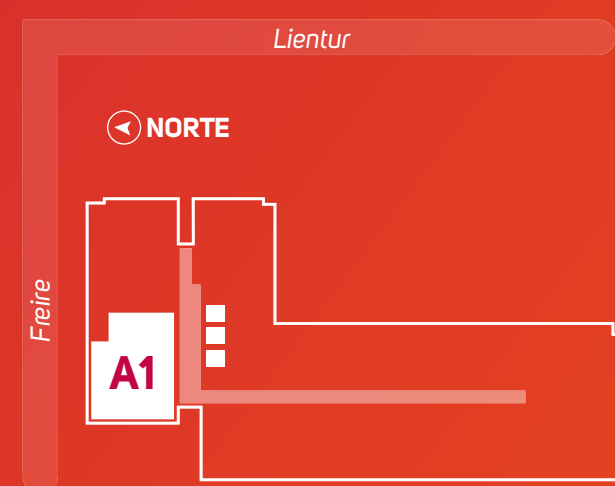

- 1 Universidad del Desarrollo
- 2 Plaza Juan Bosco
- 3 Hospital Regional
- 4 Mall del Centro
- 5 Líder
- 6 Universidad de Concepción
- 7 Universidad San Sebastián
- 8 Terminal de Buses

lontue

Conoce más 

Edificio Antuco MODELO A1

Superficie total: 57.5 m² aprox.*

Interior: 49.5 m² | Terraza: 8 m²

Dorm **2** Baños **2**

(*) SUPERFICIE DESDE PISO 5. CONSULTA POR VARIANTES SEGÚN PISO.
Más detalles en nuestro sitio web.