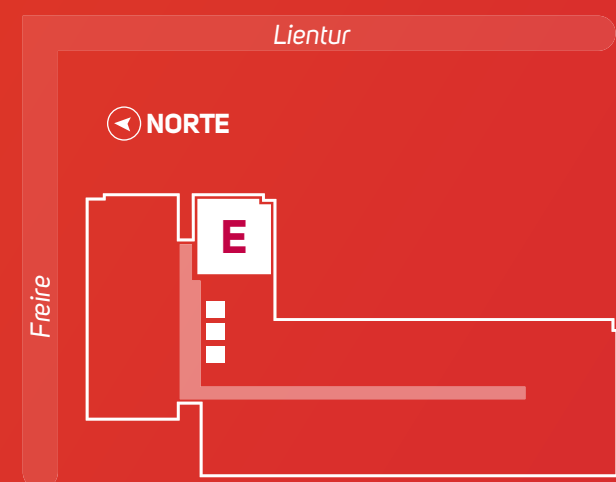

lontue

Conoce más 

Edificio Antuco MODELO D (1.2.3)

Superficie total: 44.7 m² aprox.*

Interior: 42 m² | Terraza: 2.7 m²

Dorm **2** Baños **2**

(*) PLANTA CORRESPONDE A MODELO D1. SUPERFICIE APROXIMADA.
Más detalles en nuestro sitio web.

Las imágenes y medidas en estas láminas son de carácter ilustrativo. Lo anterior se informa en virtud de lo señalado en la ley N° 19.472

lontue

Conoce más 

Edificio Antuco MODELO E

Superficie total: 36.7 m² aprox.*