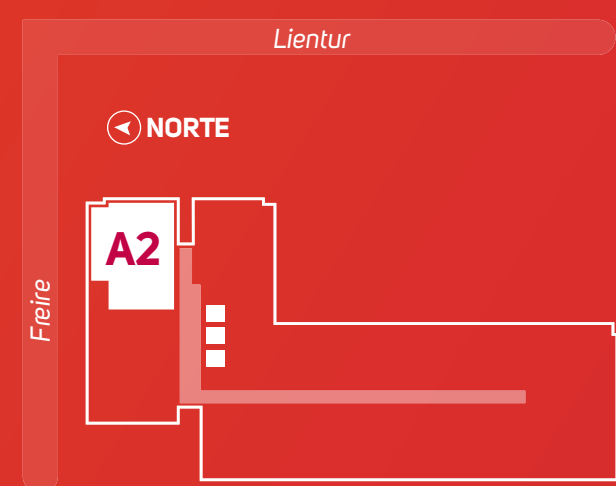

- 1 Universidad del Desarrollo
- 2 Plaza Juan Bosco
- 3 Hospital Regional
- 4 Mall del Centro
- 5 Líder
- 6 Universidad de Concepción
- 7 Universidad San Sebastián
- 8 Terminal de Buses

lontue

Conoce más 

Edificio Antuco MODELO A1

Superficie total: 57.5 m² aprox.*

Interior: 49.5 m² | Terraza: 8 m²

Dorm **2** Baños **2**

(*) SUPERFICIE DESDE PISO 5. CONSULTA POR VARIANTES SEGÚN PISO.
Más detalles en nuestro sitio web.

Las imágenes y medidas en estas láminas son de carácter ilustrativo. Lo anterior se informa en virtud de lo señalado en la ley N° 19.472

lontue

Conoce más 

Edificio Antuco MODELO A2

Superficie total: 58.9 m² aprox.*

lontue

Conoce más 

Edificio Antuco MODELO B

Superficie total: 55.5 m² aprox.*

Interior: 50 m² | Terraza: 5.5 m²

Dorm **2** Baños **2**

Más detalles en nuestro sitio web.

Las imágenes y medidas en estas láminas son de carácter ilustrativo. Lo anterior se informa en virtud de lo señalado en la ley N° 19.472