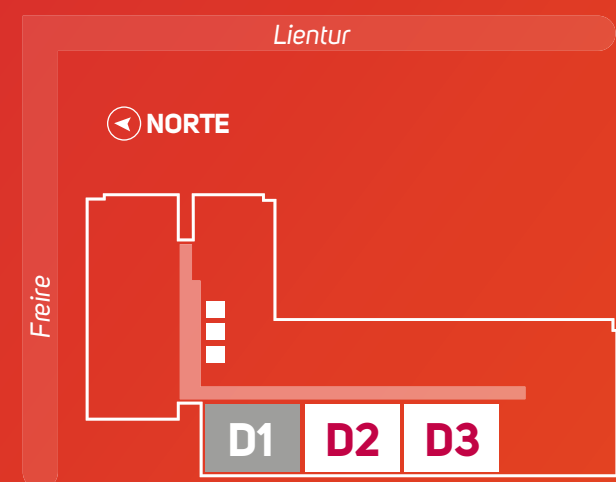

lontue

Conoce más 

Edificio Antuco MODELO B

Superficie total: 55.5 m² aprox.*

Interior: 50 m² | Terraza: 5.5 m²

Dorm **2** Baños **2**

Más detalles en nuestro sitio web.

Las imágenes y medidas en estas láminas son de carácter ilustrativo. Lo anterior se informa en virtud de lo señalado en la ley N° 19.472

lontue

Conoce más 

Edificio Antuco MODELO C

Superficie total: 50.8 m² aprox.*

Interior: 48 m² | Terraza: 2.8 m²

Dorm **2** Baños **2**

Más detalles en nuestro sitio web.

Las imágenes y medidas en estas láminas son de carácter ilustrativo. Lo anterior se informa en virtud de lo señalado en la ley N° 19.472

lontue

Conoce más 

Edificio Antuco MODELO D (1.2.3)

Superficie total: 44.7 m² aprox.*

Interior: 42 m² | Terraza: 2.7 m²

Dorm **2** Baños **2**

(*) PLANTA CORRESPONDE A MODELO D1. SUPERFICIE APROXIMADA.
Más detalles en nuestro sitio web.